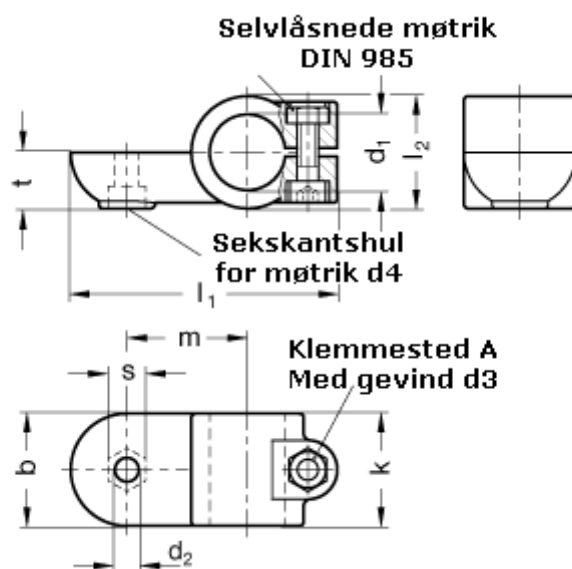

Varenummer: 20278B25IV2BL
Beskrivelse: E+G laskeforbindelse
GN278-B25-IV-2-BL

Mål

$b = 40$	$m = 43$
$d_1 = B25$	$s = 13.0$
$d_2 = 8.5$	$t = 20.0$
$d_3 = M 8$	
$d_4 = M 8$	
$k = 40$	
$l_1 = 95$	
$l_2 = 40$	